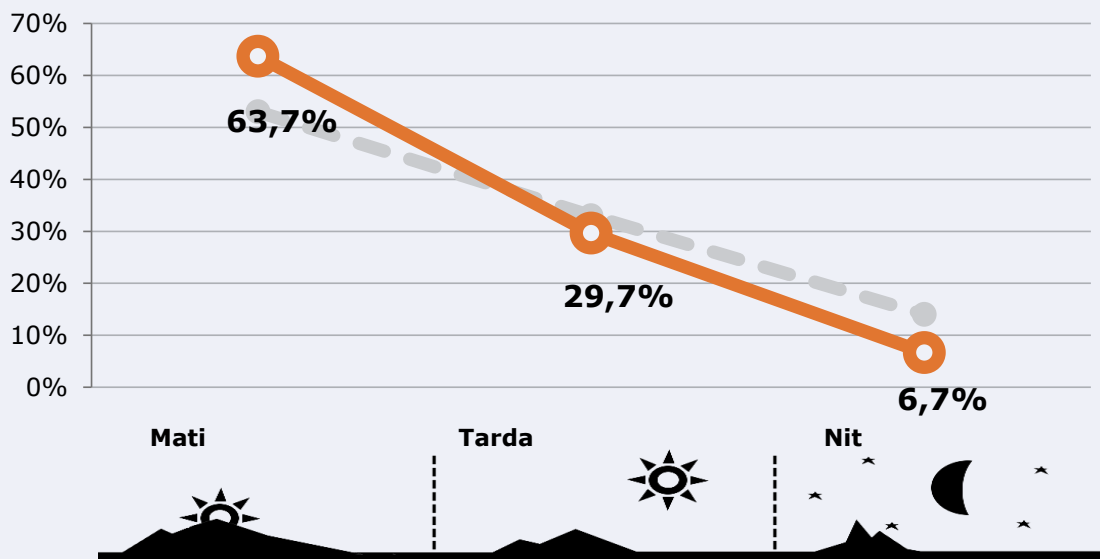

Seguidors de l'emissora (Durant l'últim mes)

14,3 %

10.407

Univers: Població general

Resultats generals - 24 hores

5,9 % *Share 24h*

2.381 *GRP 24h*

276 *Públic mitjà*

Univers: Població general

Temps d'audiència diària

Darrer cop que va seguir l'emissora

Univers: Població general

RESULTATS PER FRANGES HORÀRIES

Àrea: Arenys de Munt i voltants

Preferència horària

(En el conjunt d'àrees de l'estudi)

 **Univers:** Població que segueix l'emissora

Resultats

(A l'àrea - 8 hores)

	% Share (8 horas)	 GRP (8 horas)	 Públic mitjà
Matí 	7,1%	1517	528
Tarda 	5,3%	706	246
Nit 	2,8%	158	55

 **Univers:** Població general