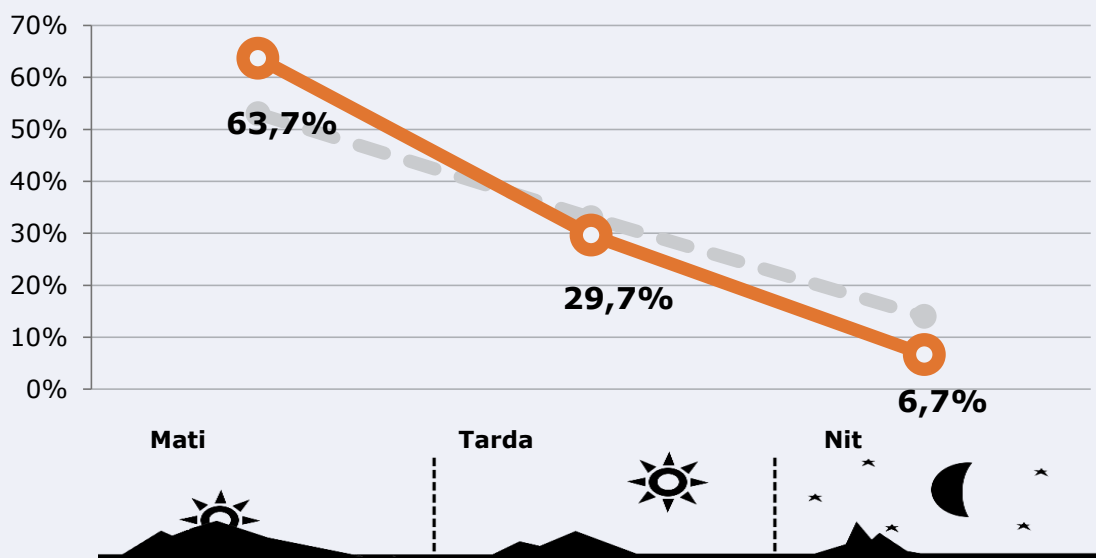

RESULTATS PER FRANGES HORÀRIES

Àrea: Arenys de Munt

Preferència horària

(En el conjunt d'àrees de l'estudi)

Univers: Població que segueix l'emissora

Resultats

(A l'àrea - 8 hores)

	% Share (8 horas)	 GRP (8 horas)	 Públic mitjà
Mati 	32,4%	778	271
Tarda 	24,2%	362	126
Nit 	12,8%	81	28

Univers: Població general