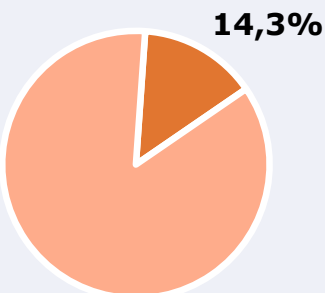

Dosrius
Sant Cebrià de Vallalta
Caldes d'Estrac
Vallgorguina
Sant Iscle de Vallalta
Vilalba Sasserra

RESULTATS

Àrea: Arenys de Munt i voltants

Coneixedors de l'emissora

57,9 %

42.090

Univers: Població general

Seguidors de l'emissora (Durant l'últim mes)

14,3 %

10.407

Univers: Població general

Resultats generals - 24 hores

5,9 % *Share 24h*

2.381 *GRP 24h*

276 *Públic mitjà*