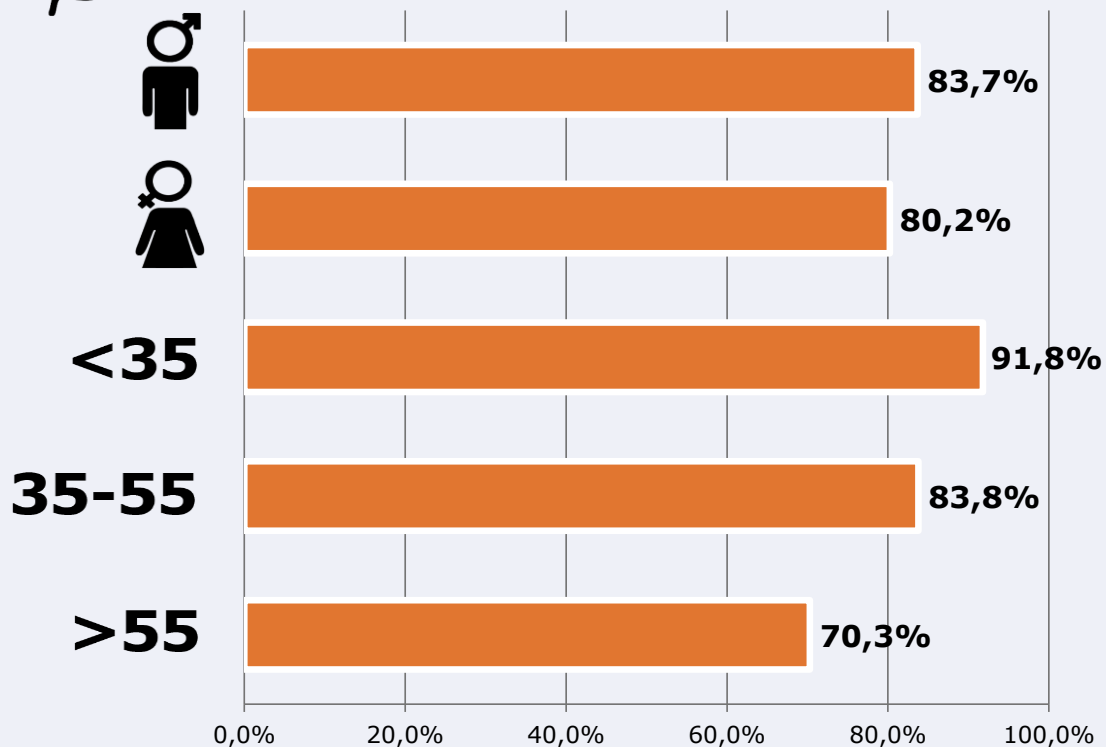

RESULTATS PER SEXE I EDAT

Àrea: Arenys de Munt

Coneixedors de l'emissora

Univers: Població general

Temps d'audiència diària minuts / persona

	Home	Muller	<35	35-55	>55
Població general	24,0	25,8	17,3	30,5	26,9
Població que segueix l'emissora	44,6	51,2	27,0	59,5	57,2