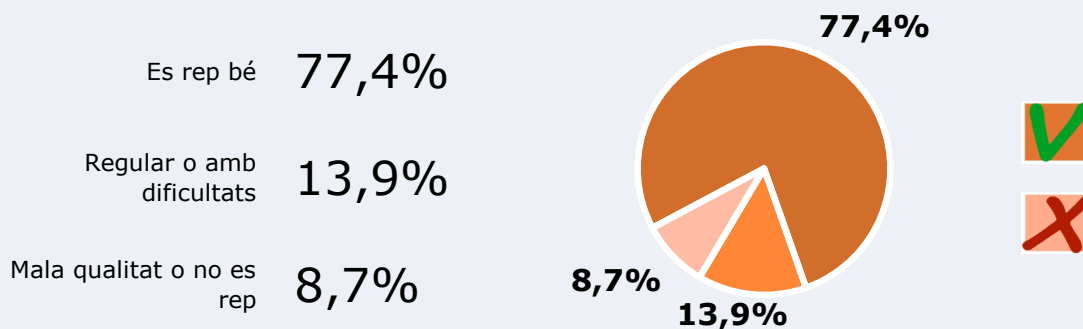

Inconveniències a la difusió de l'emissora

No escolta ràdio

No coneix
l'emissora

Dificultats en la
sintonització

Univers: Població general

Qualitat del senyal

Univers: Població que coneix l'emissora

Quins programes de Ràdio Arenys de Munt escolta normalment?