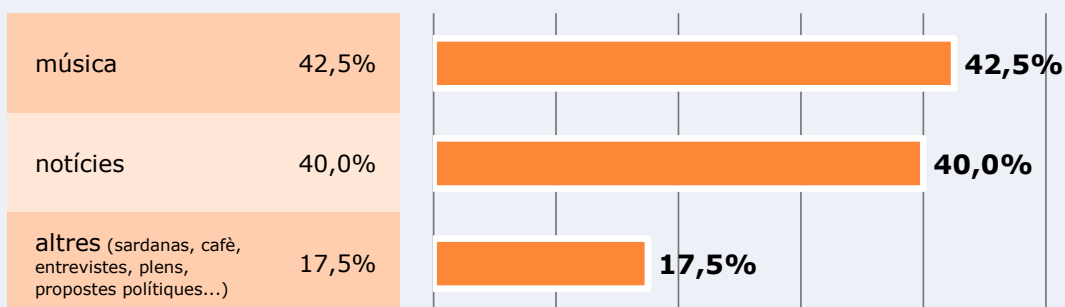

Inconveniències a la difusió de l'emissora

No escolta ràdio

No coneix
l'emissora

Dificultats en la
sintonització

Univers: Població general

Qualitat del senyal

Univers: Població que coneix l'emissora

Quins programes de Ràdio Arenys de Munt escolta normalment?