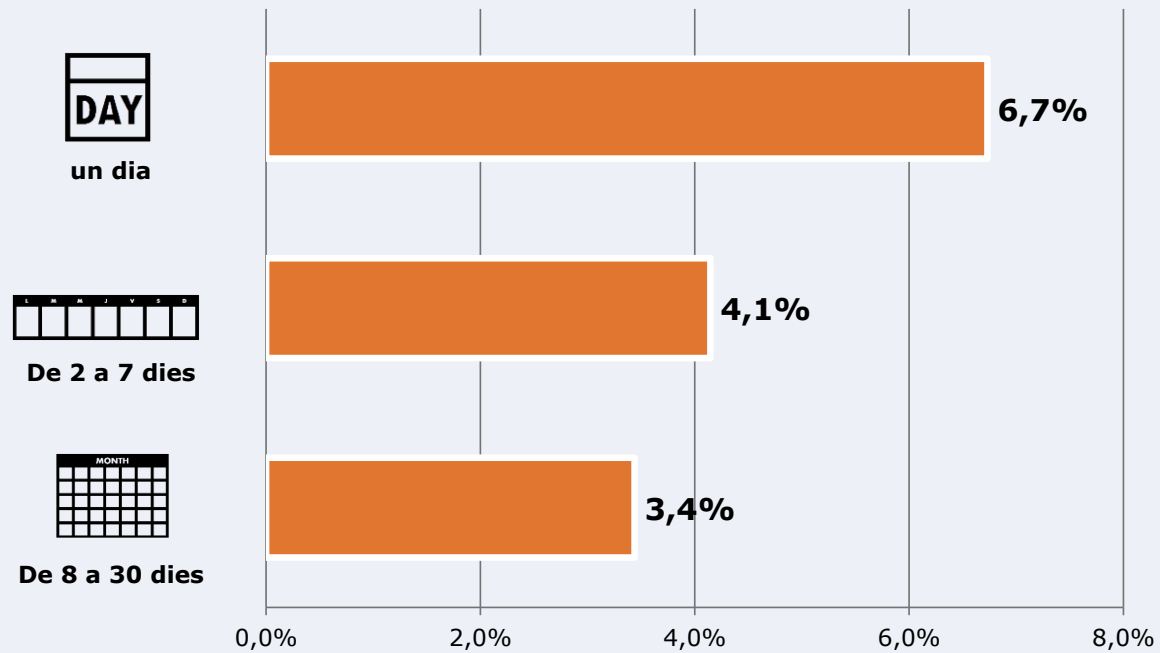

Darrer cop que va seguir l'emissora

Univers: Població general