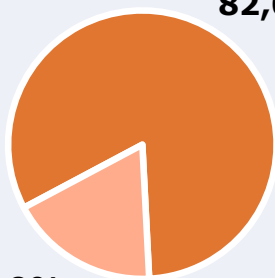

A Arenys de Munt i voltants, és coneguda pel 57,9 per cent de la població. A l'últim mes l'han seguit 10407 persones durant 38 minuts al dia de mitjana. Sobre el total de la població de l'àrea, el temps mitjà d'audiència és de 5,5 minuts, amb un 5,9 per cent de share y un GRP 24h de 2381 persones.

ÀREA

Arenys de Munt

Àrea de realització de l'estudi:

Arenys de Munt

Població de l'àrea enquestada:
8.190

Poblacions:
Arenys de Munt

RESULTATS

Àrea: Arenys de Munt

Coneixedors de l'emissora

82,0 %

6.713

18,0%

Univers: Població general

Seguidors de l'emissora (Durant l'últim mes)

52,0 %

4.259