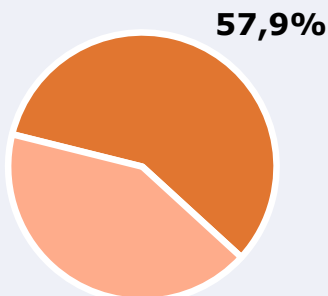

Dosrius
Sant Cebrià de Vallalta
Caldes d'Estrac
Vallgorguina
Sant Iscle de Vallalta
Vilalba Sasserra

RESULTATS

Àrea: Arenys de Munt i voltants

Coneixedors de l'emissora

57,9 %

42.090

Univers: Població general

Seguidors de l'emissora (Durant l'últim mes)

14,3 %

10.407

Univers: Població general

Resultats generals - 24 hores

5,9 % *Share 24h*

2.381 *GRP 24h*

276 *Públic mitjà*