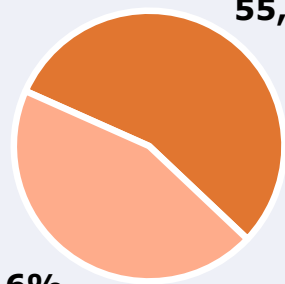

INFORMACIÓ COMPLEMENTÀRIA

Àrea: Tota l'àrea del estudi

Informació general del medi
(Totes les emissores de ràdio)

Seguiment del medi

Audiència diària
en minuts

92

44,6%

Univers: Població general