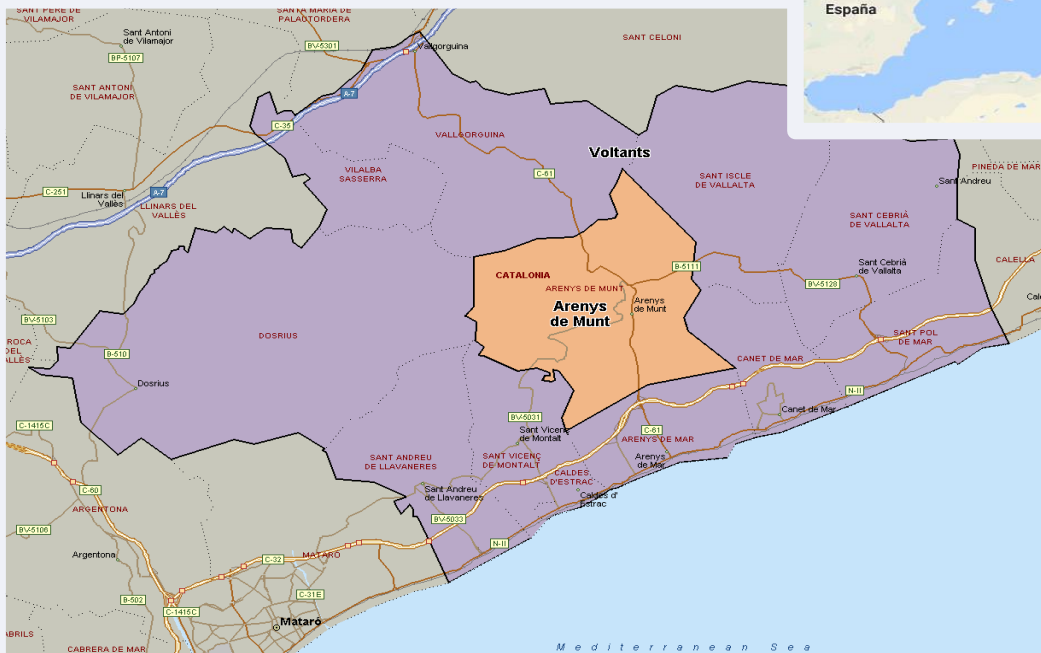

ÀREA

Arenys de Munt i voltants

Àrea de realització de l'estudi:
Arenys de Munt i voltants

Població de l'àrea enquestada:

72.688

Poblacions:

Arenys de Mar
Canet de Mar
Sant Andreu de Lllaneres
Arenys de Munt
Sant Vicenç de Montalt
Sant Pol de Mar