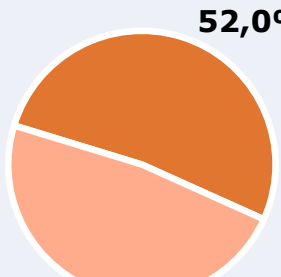

Coneixedors de l'emissora

82,0 %

6.713

18,0%

Univers: Població general

Seguidors de l'emissora (Durant l'últim mes)

52,0 %

4.259

48,0%

Univers: Població general

Resultats generals - 24 hores

26,9 % *Share 24h*

1.222 *GRP 24h*

142 *Públic mitjà*

Univers: Població general

Temps d'audiència diària