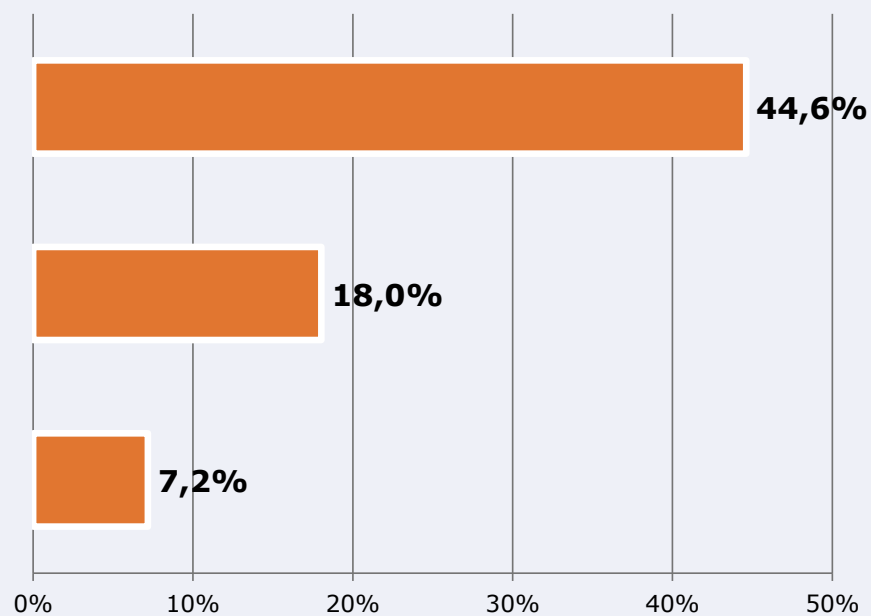

Inconveniències a la difusió de l'emissora

No escolta ràdio

No coneix
l'emissora

Dificultats en la
sintonització

Univers: Població general

Qualitat del senyal

Univers: Població que coneix l'emissora

Quins programes de Ràdio Arenys de Munt escolta normalment?