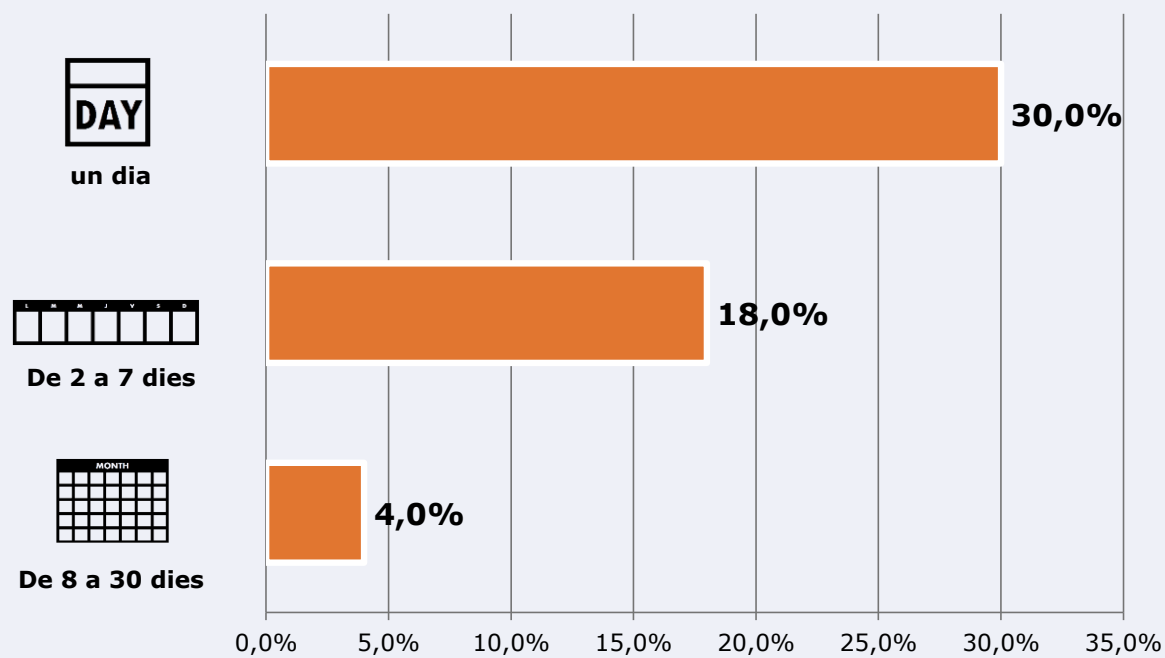

Darrer cop que va seguir l'emissora

Univers: Població general