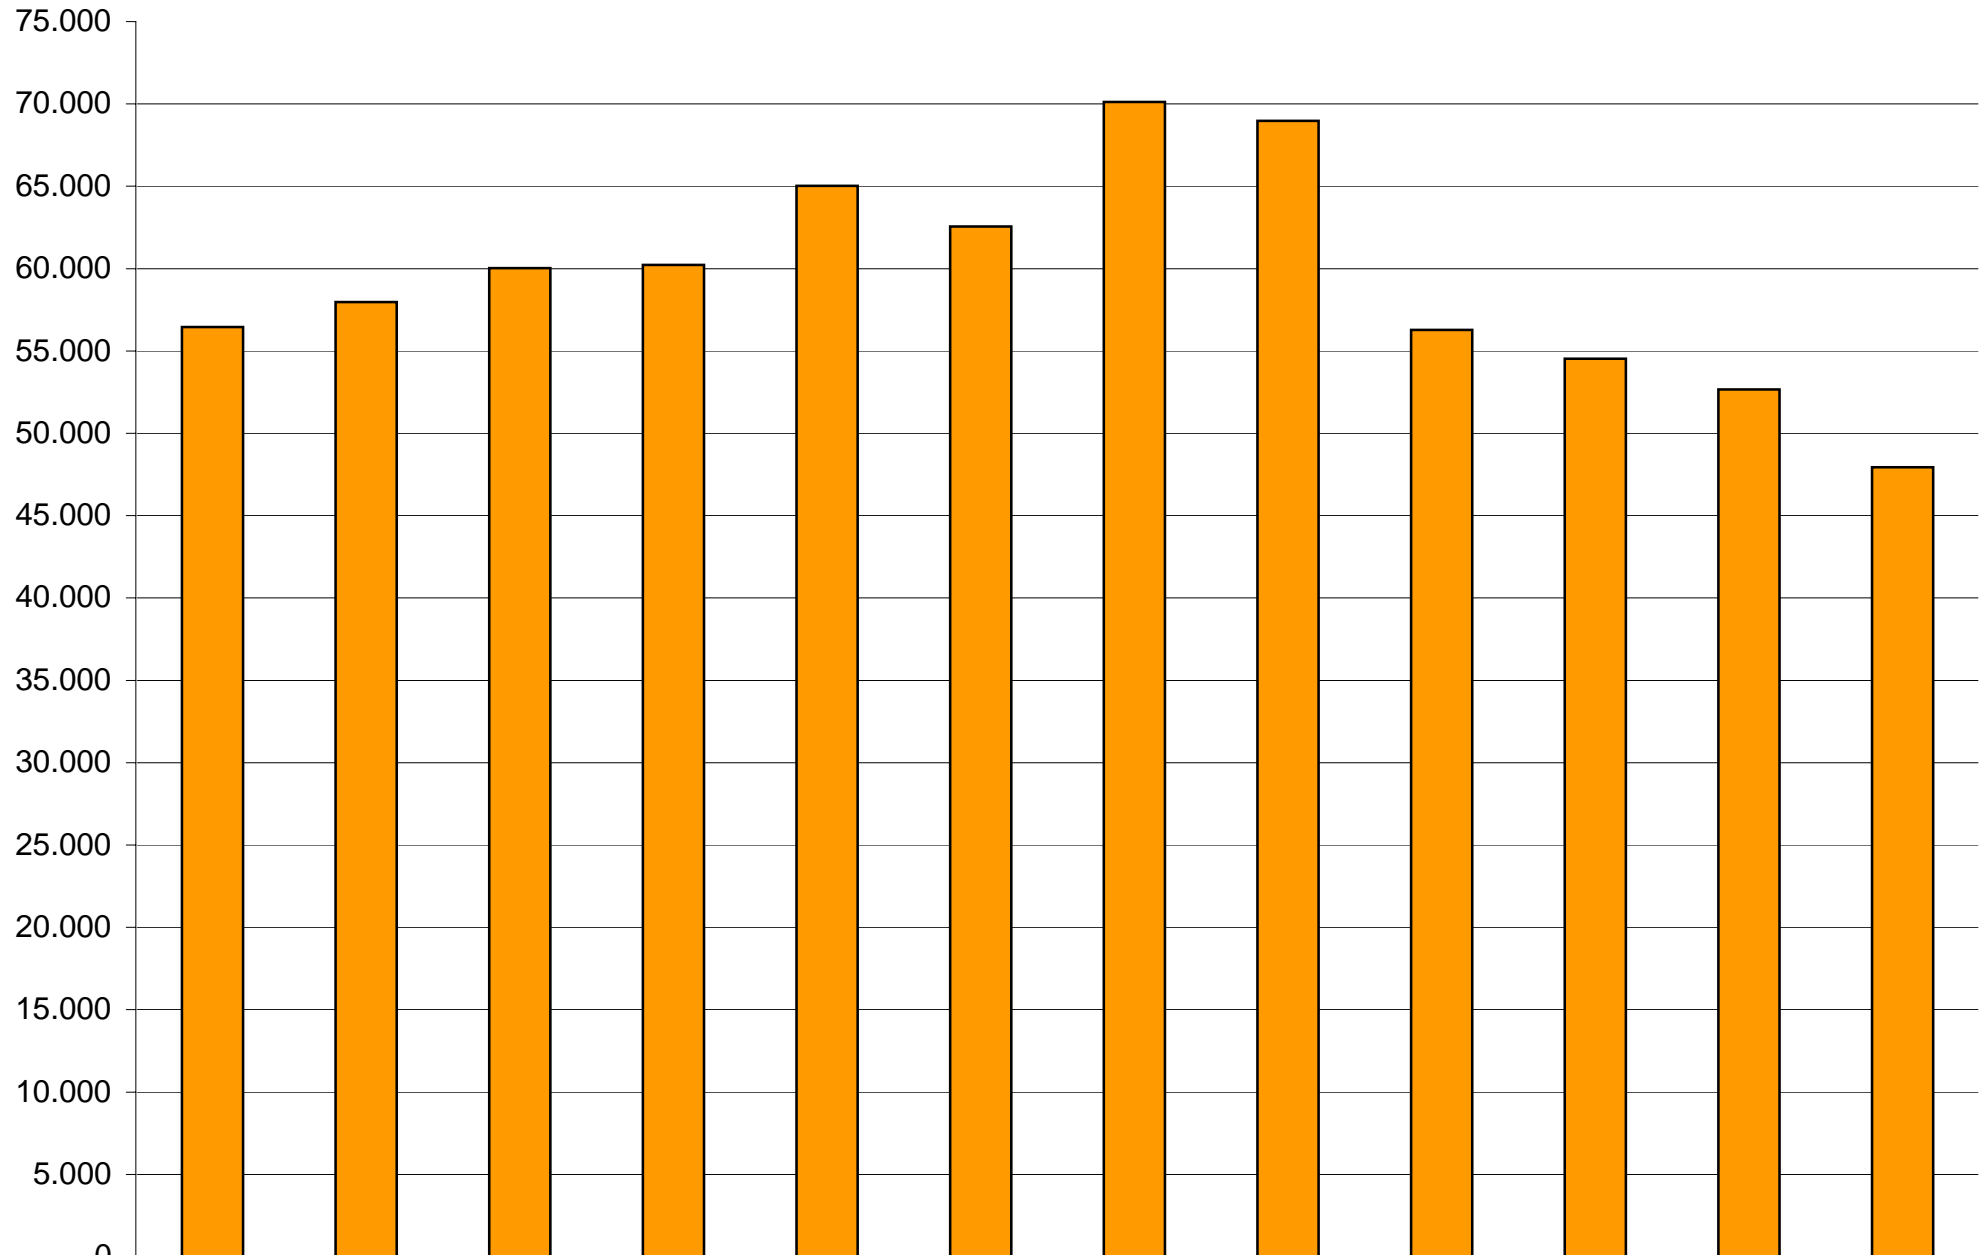

Kg.

Recollida PaP matèria orgànica

■ Kg. ORGÀNICA

Month	Gener	Febrer	Març	Abril	Maig	Juny	Juliol	Agost	Setembre	Octubre	Novembre	Desembre
Kg. ORGÀNICA	56.460	57.980	60.040	60.220	65.020	62.560	70.120	68.970	56.280	54.520	52.660	47.940