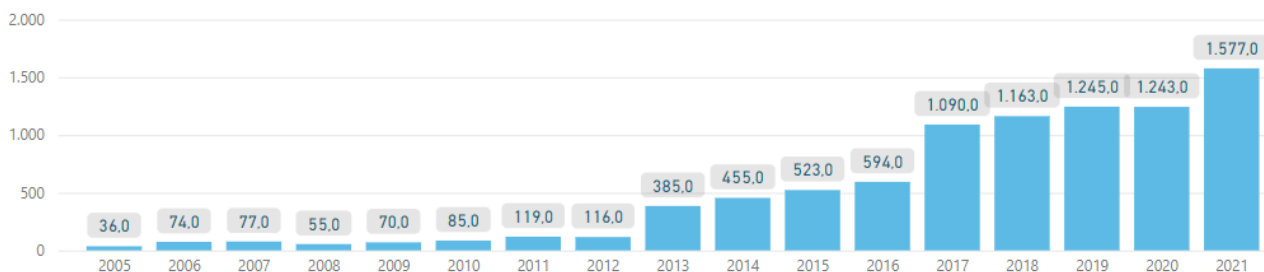

ESTADÍSTIQUES SERVEIS ELECTRÒNICS AJUNTAMENT D'ARENYS DE MUNT

EFACT:

ACTIVITAT PER ANYS I MESOS (prement les dues fletxetes es poden veure els mesos)

EACAT

ACTIVITAT PER ANYS I MESOS (prement les dues fletxetes es poden veure els mesos)

ENOTUM

ACTIVITAT PER ANYS I MESOS (prement les dues fletxetes es poden veure els mesos)

ETAULER

ACTIVITAT PER ANYS I MESOS (prement les dues fletxetes es poden veure els mesos)

ETRAM

ACTIVITAT PER ANYS I MESOS (prement les dues fletxetes es poden veure els mesos)