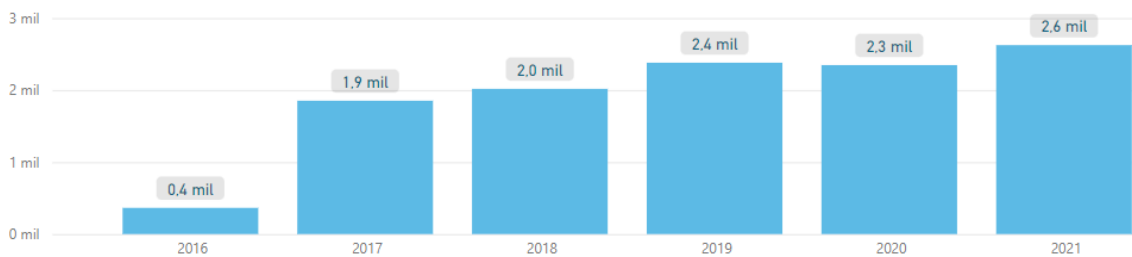

ESTADÍSTIQUES SERVEIS ELECTRÒNICS AJUNTAMENT D'ARENYS DE MUNT

EFACT:

ACTIVITAT PER ANYS I MESOS (prement les dues fletxetes es poden veure els mesos)

EACAT

ACTIVITAT PER ANYS I MESOS (prement les dues fletxetes es poden veure els mesos)

ENOTUM

ACTIVITAT PER ANYS I MESOS (prement les dues fletxetes es poden veure els mesos)

ETAULER

ACTIVITAT PER ANYS I MESOS (prement les dues fletxetes es poden veure els mesos)

ETRAM

ACTIVITAT PER ANYS I MESOS (prement les dues fletxetes es poden veure els mesos)