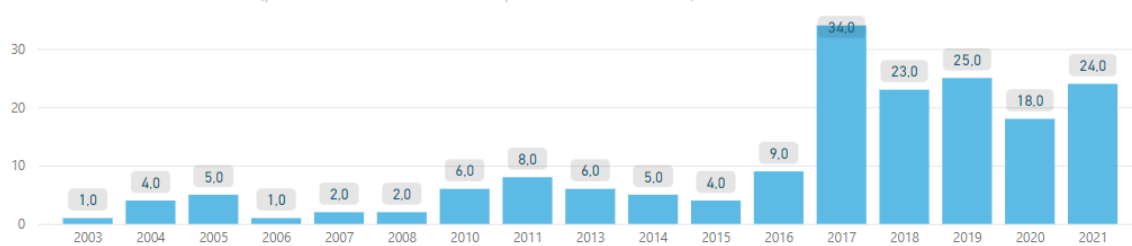

IDCAT

ACTIVITAT PER ANYS I MESOS (prement les dues fletxetes es poden veure els mesos)

PERFIL DEL CONTRACTANT

ACTIVITAT PER ANYS I MESOS (prement les dues fletxetes es poden veure els mesos)

REGISTRE PÚBLIC DE CONTRACTES

REGISTRE UNIFICAT

ACTIVITAT PER ANYS I MESOS (prement les dues fletxetes es poden veure els mesos)

TCAT

ACTIVITAT PER ANYS I MESOS (prement les dues fletxetes es poden veure els mesos)

VALID

ACTIVITAT PER ANYS I MESOS (prement les dues fletxetes es poden veure els mesos)

VIA OBERTA

ACTIVITAT PER ANYS I MESOS (prement les dues fletxetes es poden veure els mesos)