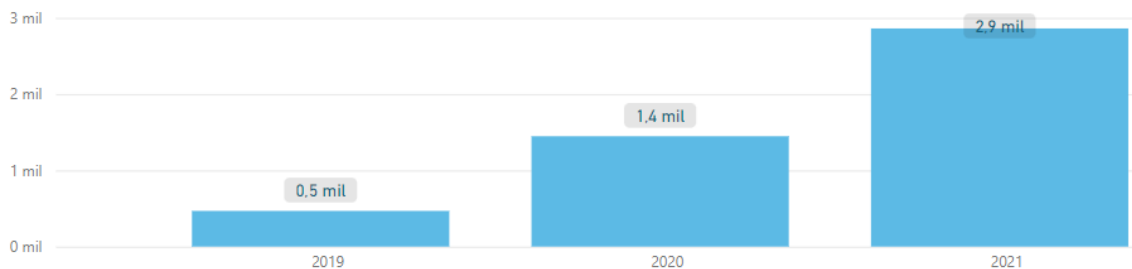

REGISTRE UNIFICAT

ACTIVITAT PER ANYS I MESOS (prement les dues fletxetes es poden veure els mesos)

TCAT

ACTIVITAT PER ANYS I MESOS (prement les dues fletxetes es poden veure els mesos)

VALID

ACTIVITAT PER ANYS I MESOS (prement les dues fletxetes es poden veure els mesos)

VIA OBERTA

ACTIVITAT PER ANYS I MESOS (prement les dues fletxetes es poden veure els mesos)