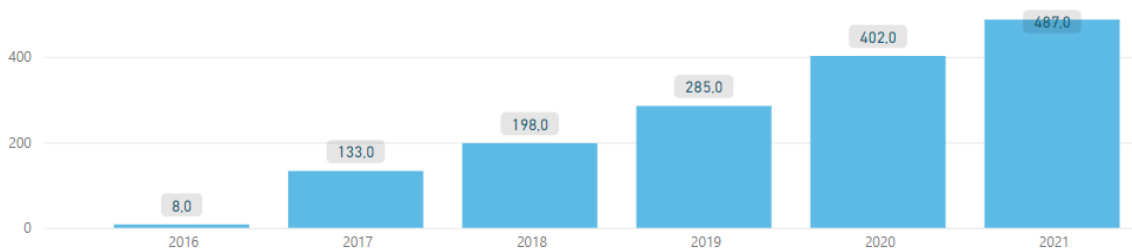

ESTADÍSTIQUES SERVEIS ELECTRÒNICS AJUNTAMENT D'ARENYS DE MUNT

EFACT:

ACTIVITAT PER ANYS I MESOS (prement les dues fletxetes es poden veure els mesos)

EACAT

ACTIVITAT PER ANYS I MESOS (prement les dues fletxetes es poden veure els mesos)

ENOTUM

ACTIVITAT PER ANYS I MESOS (prement les dues fletxetes es poden veure els mesos)

ETAULER

ACTIVITAT PER ANYS I MESOS (prement les dues fletxetes es poden veure els mesos)

ETRAM

ACTIVITAT PER ANYS I MESOS (prement les dues fletxetes es poden veure els mesos)