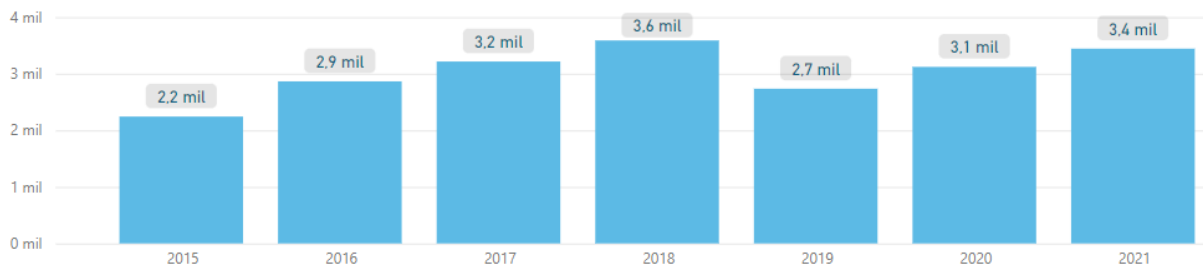

ESTADÍSTIQUES SERVEIS ELECTRÒNICS AJUNTAMENT D'ARENYS DE MUNT

EFACT:

ACTIVITAT PER ANYS I MESOS (prement les dues fletxetes es poden veure els mesos)

EACAT

ACTIVITAT PER ANYS I MESOS (prement les dues fletxetes es poden veure els mesos)

ENOTUM

ACTIVITAT PER ANYS I MESOS (prement les dues fletxetes es poden veure els mesos)

ETAULER

ACTIVITAT PER ANYS I MESOS (prement les dues fletxetes es poden veure els mesos)

ETRAM

ACTIVITAT PER ANYS I MESOS (prement les dues fletxetes es poden veure els mesos)