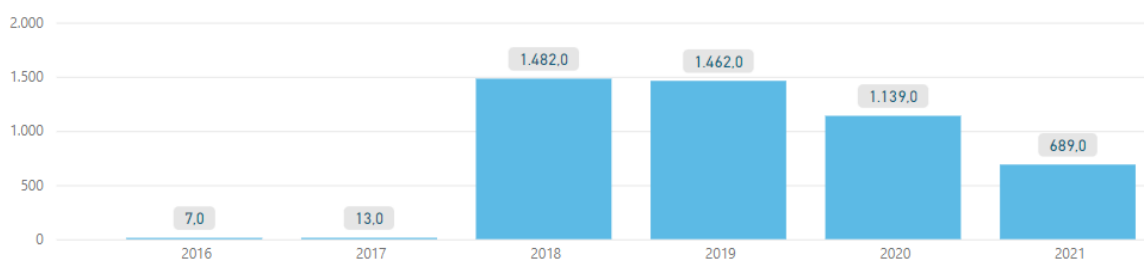

IDCAT

ACTIVITAT PER ANYS I MESOS (prement les dues fletxetes es poden veure els mesos)

PERFIL DEL CONTRACTANT

ACTIVITAT PER ANYS I MESOS (prement les dues fletxetes es poden veure els mesos)

REGISTRE PÚBLIC DE CONTRACTES

REGISTRE UNIFICAT

ACTIVITAT PER ANYS I MESOS (prement les dues fletxetes es poden veure els mesos)

TCAT

ACTIVITAT PER ANYS I MESOS (prement les dues fletxetes es poden veure els mesos)

VALID

ACTIVITAT PER ANYS I MESOS (prement les dues fletxetes es poden veure els mesos)

VIA OBERTA

ACTIVITAT PER ANYS I MESOS (prement les dues fletxetes es poden veure els mesos)